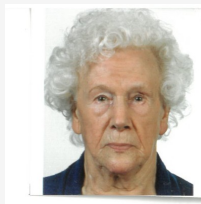

AVIS DE DÉCÈS

MARVILLE

Madame Geneviève KERN

Née PÈTHE

S'est éteinte paisiblement ce 26 Juin 2026 à l'âge de 93 ans.

Décédée le 26/06/2026 à l'âge de 93 ans.

Ses enfants
Ses 9 petits-enfants
Ses 13 arrière petits-enfants
Ainsi que toute la famille
ont la tristesse de vous faire part de son décès